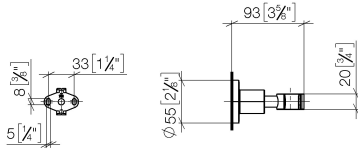

28 050 892

• rosette Ø 55 mm

	Chrome	28 050 892-00
	Brushed Platinum	28 050 892-06
	Platinum	28 050 892-08
	Dark Chrome	28 050 892-19
	Brushed Durabronze (23kt Gold)	28 050 892-28
	Matte Black	28 050 892-33
	Brushed Bronze	28 050 892-42
	Brushed Champagne (22kt Gold)	28 050 892-46
	Champagne (22kt Gold)	28 050 892-47
	Brushed Chrome	28 050 892-93
	Brushed Dark Platinum	28 050 892-99

28 050 892

mm [inches]

28 050 892

Parts for other finishes can be found here: Brushed Platinum

Spare parts list

No.	Item Number	Name	Quantity used	Delivery time
1	05 17 20 739 00 90	fixing set	1	2
2	09 23 10 026 90	nut	1	2
3	09 30 11 046 90	disc	1	2
4	08 18 50 586 90	screw	1	2
5	08 17 89 505-00	holder	1	10
6	04 31 11 113 00 90	pin	1	2
7	08 17 20 624-00	holder	1	10
8	90 18 40 035 00 90	sleeve	1	2
9	09 17 20 014-00	holder	1	10